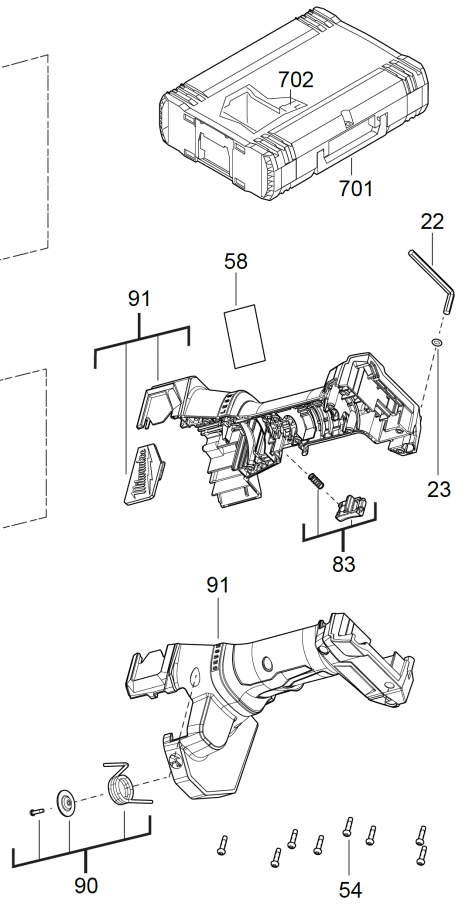

# **M18BLTRC-522X THREADED ROD CUTTER IN2**

**4933471151 - M18BLTRC-522X IN2 - 4000469865**

Milwaukee

BRUSHLESS

Position	Quantity	Description	Part number	EAN
0001	5	SCREW	4931453227	4002395153206
0002	1	COVER	4931466785	4058546280024
0003	1	RETAINING RING	4931466786	4058546280031
0005	1	SCREW	4931453100	4002395151349
0006	1	GUIDE	4931466787	4058546280048
0007	1	THREADED BOLT	4931466788	4058546280055
0009	2	SCREW	4931466789	4058546280062
0013	1	CAM	4931466790	4058546280079
0015	1	GASKET	4931466791	4058546280086
0016	1	SUPPORTING PLATE	4931466792	4058546280093
0017	1	WASHER	4931466793	4058546280109
0018	1	NUT	4931466794	4058546280116
0019	1	SCREW	4931466795	4058546280123
0022	1	ALLEN KEY	4931466796	4058546280130
0023	1	O-RING	34404480	4058546072193
0026	2	SCREW	4931454366	4002395285563
0027	1	SCREW	5131000000	
0044	4	SCREW	4931466797	4058546280147
0049	1	MAGNET	4931466798	4058546280154
0054	8	SCREW	660024030	4002395826957
0057	1	WASHER	4931466799	4058546280161
0058	1	RATING PLATE	4931466800	4058546280178
0083	1	TRIGGER	4931466801	4058546280185
0084	1	MOTOR ASSEMBLY	4931466802	4058546280192
0085	1	ROTOR	4931466803	4058546280208
0086	1	GEAR BOX	4931466804	4058546280215
0087	1	GEAR BOX KIT	4931466805	4058546280222
0088	1	ROLLER BRACKET	4931466806	4058546280239
0090	1	TORSION SPRING	4931466807	4058546280246
0091	1	HOUSING	4931466808	4058546280253
0701	1	HD Box 3 - 1pc	4932453386	4002395143634
0702	1	INSERT	4931466809	4058546280260
0081	1	Threaded Rod Cutting Dies For BLTRC	4932471372	4058546290009