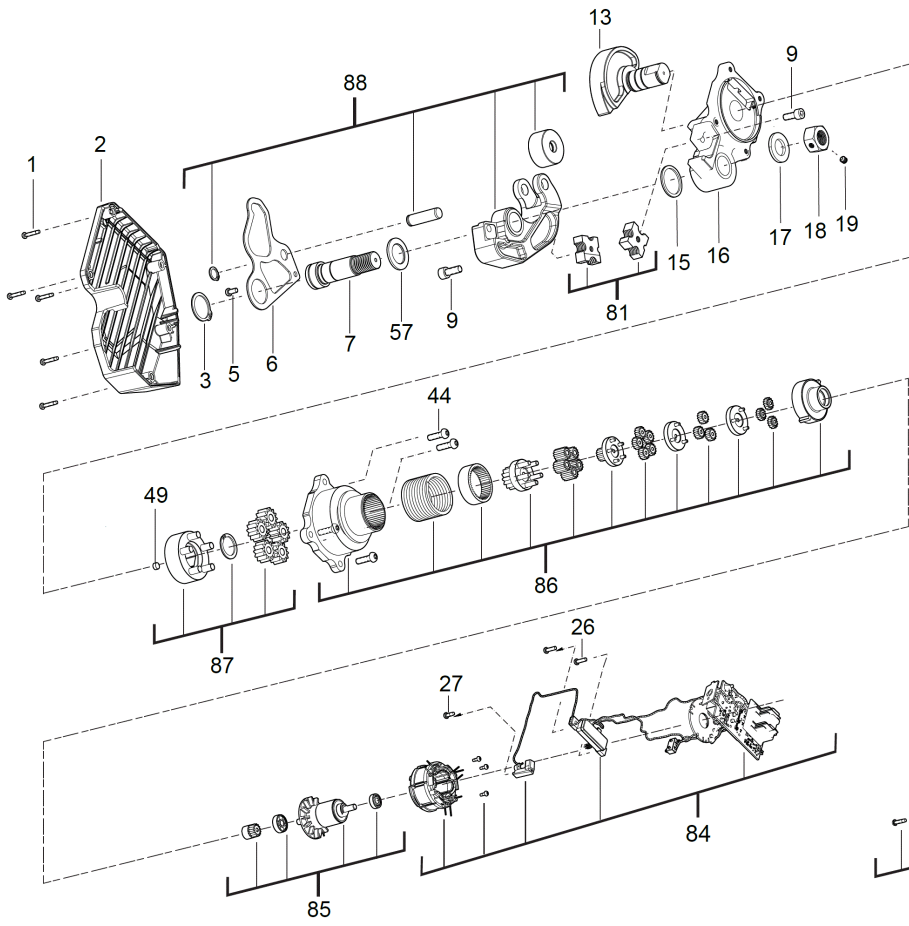

# **M18BLTRC-522X THREADED ROD CUTTER IN2**

**4933471151 - M18BLTRC-522X IN2 - 4000477524**

Position	Quantity	Description	Part number	EAN
0001	5	SCREW	4931453227	4002395153206
0002	1	COVER	4931473338	4058546336400
0003	1	RETAINING RING	4931466786	4058546280031
0005	1	SCREW	4931453100	4002395151349
0006	1	GUIDE	4931466787	4058546280048
0007	1	THREADED BOLT	4931466788	4058546280055
0009	1	SCREW	4931466789	4058546280062
0013	1	CAM	4931466790	4058546280079
0015	1	GASKET	4931466791	4058546280086
0016	1	SUPPORTING PLATE	4931466792	4058546280093
0017	1	WASHER	4931466793	4058546280109
0018	1	NUT	4931466794	4058546280116
0019	1	SCREW	4931466795	4058546280123
0022	1	ALLEN KEY	4931466796	4058546280130
0023	1	O-RING	34404480	4058546072193
0026	2	SCREW	4931454366	4002395285563
0027	1	SCREW	5131000000	
0044	4	SCREW	4931466797	4058546280147
0049	1	MAGNET	4931466798	4058546280154
0054	8	SCREW	660024030	4002395826957
0057	1	WASHER	4931466799	4058546280161
0058	1	RATING PLATE	4931473339	4058546336417
0083	1	TRIGGER	4931466801	4058546280185
0084	1	MOTOR ASSEMBLY	4931466802	4058546280192
0085	1	ROTOR	4931466803	4058546280208
0086	1	GEAR BOX	4931479243	4058546385583
0087	1	GEAR BOX KIT	4931466805	4058546280222
0088	1	ROLLER BRACKET	4931479244	4058546385590
0090	1	TORSION SPRING	4931466807	4058546280246
0091	1	HOUSING	4931479245	4058546385606
0702	1	INSERT	4931466809	4058546280260
0081	1	Threaded Rod Cutting Dies For BLTRC	4932471372	4058546290009
0701	1	HD Box 3 - 1pc	4932453386	4002395143634