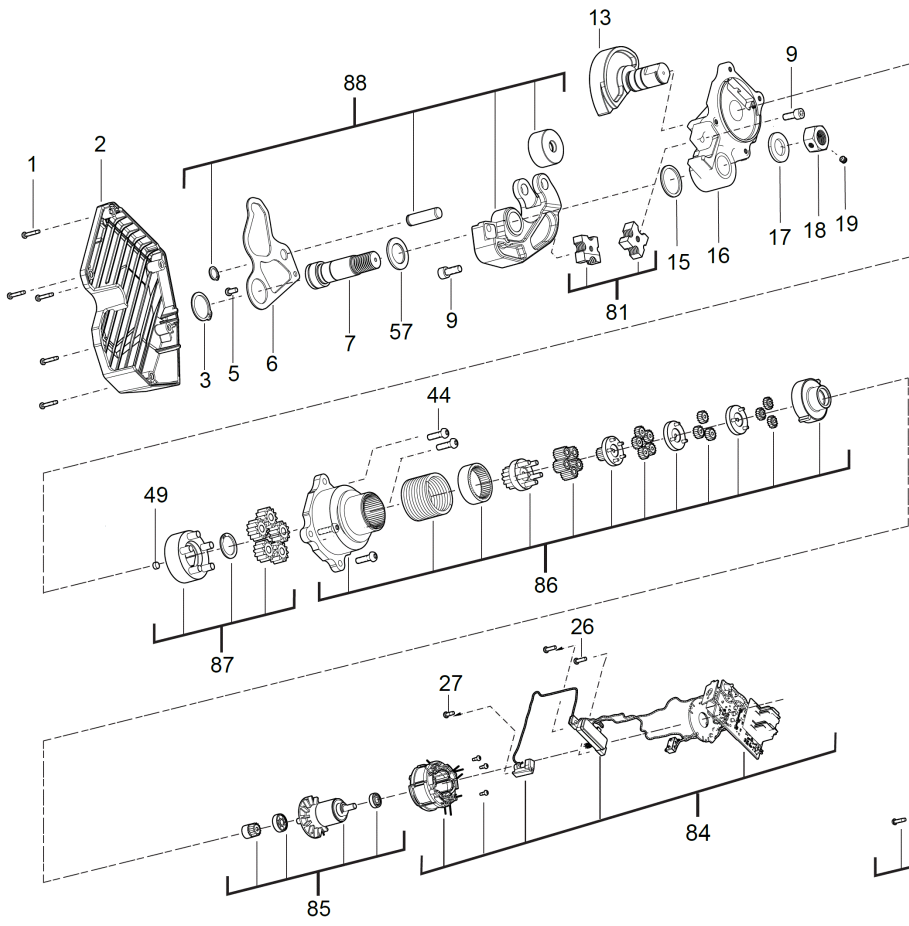

# **M18BLTRC-522X THREADED ROD CUTTER IN2**

**4933471151 - M18BLTRC-522X IN2 - 4000469865**

Milwaukee

BRUSHLESS

Position	Quantity	Description	Part number	EAN
0001	5	SCREW	4931453227	4002395153206
0002	1	COVER	4931466785	4058546280024
0003	1	RETAINING RING	4931466786	4058546280031
0005	1	SCREW	4931453100	4002395151349
0006	1	GUIDE	4931466787	4058546280048
0007	1	THREADED BOLT	4931466788	4058546280055
0009	2	SCREW	4931466789	4058546280062
0013	1	CAM	4931466790	4058546280079
0015	1	GASKET	4931466791	4058546280086
0016	1	SUPPORTING PLATE	4931466792	4058546280093
0017	1	WASHER	4931466793	4058546280109
0018	1	NUT	4931466794	4058546280116
0019	1	SCREW	4931466795	4058546280123
0022	1	ALLEN KEY	4931466796	4058546280130
0023	1	O-RING	34404480	4058546072193
0026	2	SCREW	4931454366	4002395285563
0027	1	SCREW	5131000000	
0044	4	SCREW	4931466797	4058546280147
0049	1	MAGNET	4931466798	4058546280154
0054	8	SCREW	660024030	4002395826957
0057	1	WASHER	4931466799	4058546280161
0058	1	RATING PLATE	4931466800	4058546280178
0083	1	TRIGGER	4931466801	4058546280185
0084	1	MOTOR ASSEMBLY	4931466802	4058546280192
0085	1	ROTOR	4931466803	4058546280208
0086	1	GEAR BOX	4931466804	4058546280215
0087	1	GEAR BOX KIT	4931466805	4058546280222
0088	1	ROLLER BRACKET	4931466806	4058546280239
0090	1	TORSION SPRING	4931466807	4058546280246
0091	1	HOUSING	4931466808	4058546280253
0701	1	HD Box 3 - 1pc	4932453386	4002395143634
0702	1	INSERT	4931466809	4058546280260
0081	1	Threaded Rod Cutting Dies For BLTRC	4932471372	4058546290009