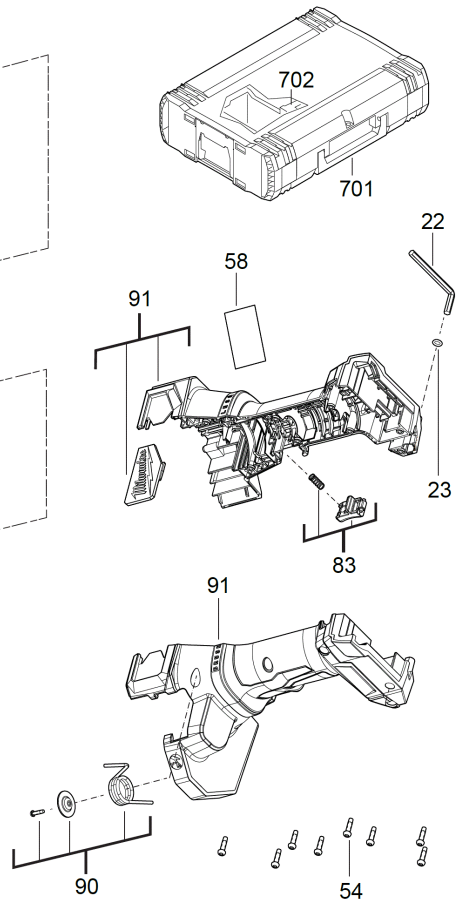

# **M18BLTRC-522X THREADED ROD CUTTER IN2**

**4933471151 - M18BLTRC-522X IN2 - 4000477524**

Position	Quantity	Description	Part number	EAN
0001	5	SCREW	4931453227	4002395153206
0002	1	COVER	4931473338	4058546336400
0003	1	RETAINING RING	4931466786	4058546280031
0005	1	SCREW	4931453100	4002395151349
0006	1	GUIDE	4931466787	4058546280048
0007	1	THREADED BOLT	4931466788	4058546280055
0009	1	SCREW	4931466789	4058546280062
0013	1	CAM	4931466790	4058546280079
0015	1	GASKET	4931466791	4058546280086
0016	1	SUPPORTING PLATE	4931466792	4058546280093
0017	1	WASHER	4931466793	4058546280109
0018	1	NUT	4931466794	4058546280116
0019	1	SCREW	4931466795	4058546280123
0022	1	ALLEN KEY	4931466796	4058546280130
0023	1	O-RING	34404480	4058546072193
0026	2	SCREW	4931454366	4002395285563
0027	1	SCREW	5131000000	
0044	4	SCREW	4931466797	4058546280147
0049	1	MAGNET	4931466798	4058546280154
0054	8	SCREW	660024030	4002395826957
0057	1	WASHER	4931466799	4058546280161
0058	1	RATING PLATE	4931473339	4058546336417
0083	1	TRIGGER	4931466801	4058546280185
0084	1	MOTOR ASSEMBLY	4931466802	4058546280192
0085	1	ROTOR	4931466803	4058546280208
0086	1	GEAR BOX	4931479243	4058546385583
0087	1	GEAR BOX KIT	4931466805	4058546280222
0088	1	ROLLER BRACKET	4931479244	4058546385590
0090	1	TORSION SPRING	4931466807	4058546280246
0091	1	HOUSING	4931479245	4058546385606
0702	1	INSERT	4931466809	4058546280260
0081	1	Threaded Rod Cutting Dies For BLTRC	4932471372	4058546290009
0701	1	HD Box 3 - 1pc	4932453386	4002395143634